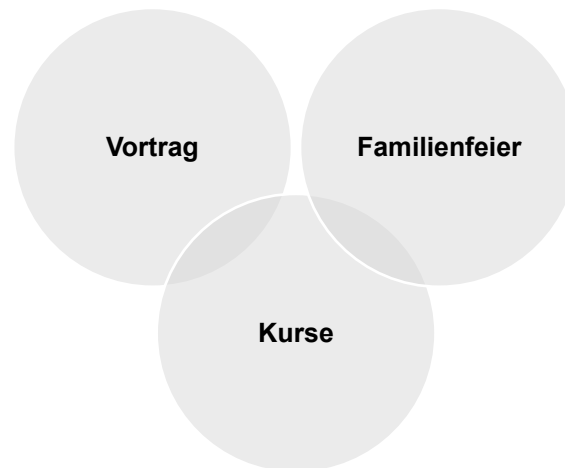

Bei uns kann man mieten

Räume zu fairen Preisen für Ihren Anlass

Das kindLine Familienzentrum ist im Erdgeschoss an der Oberdorfstrasse 3 eingemietet.

Um das Familienzentrum zu beleben und die monatlichen Mietkosten zu decken bieten wir unsere Räume auch zur Untermiete an.

Auf den folgenden Seite sind die Räume sowie die attraktiven Preise präsentiert.

Ansicht vom Parkplatz

Ansicht von der Oberdorfstrasse

Raum «Regenbogenland»

Der grosse Gruppenraum.

Grösse: 30m²

Raum «Schlaraffenland»